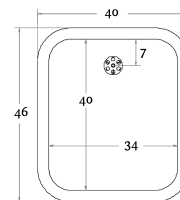

Pos-Nr.	Menge	Einheit	Einheitspreis	Gesamtbetrag
---------	-------	---------	---------------	--------------

1.0	St € €
-----	-------	----	---------	---------

Flachspüle A400, Edelstahlspüle mit Überlauf, Stopfenventil und Isoliermatte unter dem Beckenboden.
Flexibler Wasserzulauf (100 cm) und flexibler Wasserablauf (70 cm) inklusiv Raumsparabgang und Geruchverschluss

Ausführung:

Beckentiefe: 10 cm
Innenmaße: L 34 cm x B 40 cm

Ropox A/S - Ringstedgade 221 - DK - 4700Naestved - www.ropox.de
Vertrieb Deutschland:
Pro-Ipso GmbH & Co. KG - Tel. 0202-55188-2 – www.pro-ipso.com